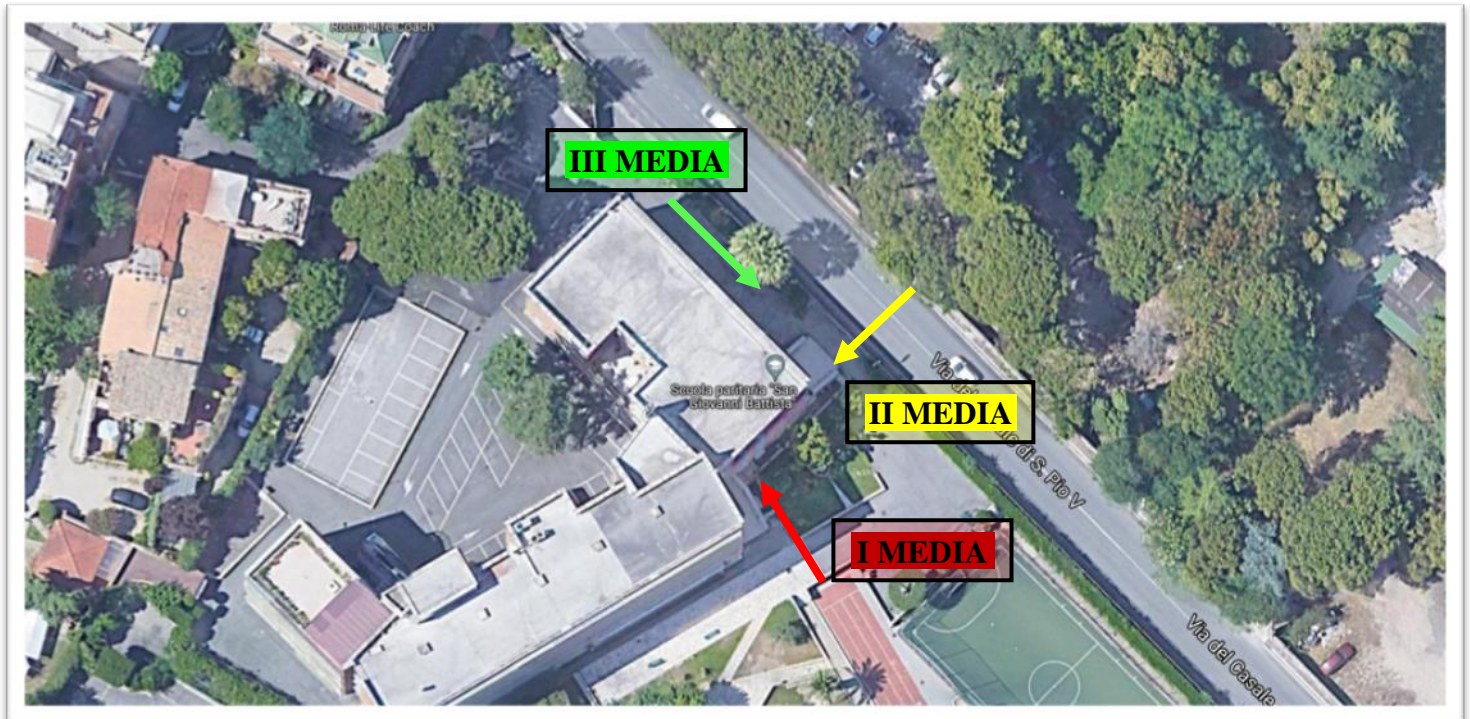

SCUOLA SECONDARIA DI I GRADO
UBICAZIONE DELLE AREE
DI ATTESA E DEI PERCORSI DI INGRESSO/USCITA

I CLASSI	Ingresso/uscita attraverso la scala laterale limitrofa alla statua di S. Alfonso M. Fusco freccia di colore rosso.
II CLASSI	Ingresso/uscita attraverso la scala centrale fronte cancello, freccia di colore giallo.
III CLASSI	Ingresso/uscita attraverso la scala laterale fronte parcheggio, freccia di colore verde